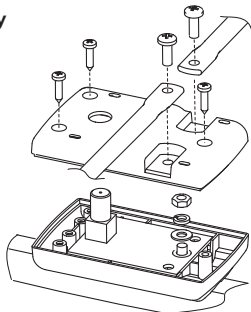

## УСТАНОВКА В АНТЕННУ

1. Снимите антенну с мачты.
2. Демонтируйте петлевой вибратор, открутив винты.
3. Снимите крышку, выкрутив три самореза.
4. Открутите гайку крепления усилителя. Снимите шайбы.
5. Установите новый усилитель.
6. Выполните сборку в обратном порядке.